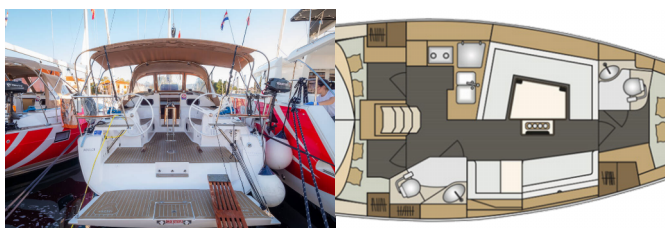

ELAN IMPRESSION 40

Maloi (2018)

EuroYacht D.O.O. • Rudeška Cesta 238 • 10110 Zagreb • Kroatien

Telefon: +385 99 433 5505

E-Mail: info@euroyacht.hr

Web: www.euroyacht.hr

Yachtbasis	Marina Kornati, Biograd, Kroatien
Yacht ID	3
Yachtmarken	Elan Marine
Yachtname	Maloi
Baujahr	2018
Länge Über Alles	39 Ft
Kabinen	3
Kojen	6 + 2
WC/Dusche	2

BORDKÜCHE: Kühlschrank, Warmes Wasser

DECKAUSRÜSTUNG: Badeleiter, Badeplattform, Beiboot, Bimini Top, Cockpittisch, Elektrische Ankerwinde, Heckdusche, Sprayhood

INTERIEUR: Folding table

NAVIGATION: Autopilot, Bugstrahlruder, Faltpropeller, GPS Kartenplotter, GPS Kartenplotter – Cockpit, Hafenhandbuch, Seekarten