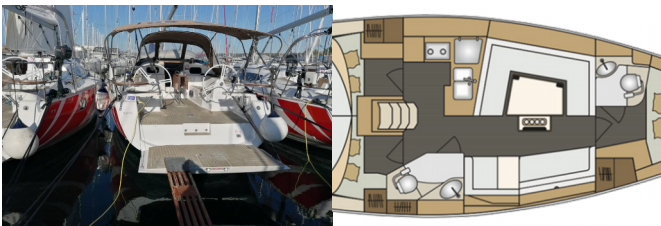

<b>Yachtbasis</b>	Marina Kornati, Biograd, Kroatien
<b>Yacht ID</b>	4
<b>Yachtmarken</b>	Elan Marine
<b>Yachtname</b>	Mona
<b>Baujahr</b>	2018
<b>Länge Über Alles</b>	39 Ft
<b>Kabinen</b>	3
<b>Kojen</b>	6 + 2
<b>WC/Dusche</b>	2

**BORDKÜCHE:** Kühlschrank, Warmes Wasser

**DECKAUSRÜSTUNG:** Badeleiter, Badeplattform, Beiboot, Bimini Top, Cockpittisch, Elektrische Ankerwinde, Heckdusche, Sprayhood

**INTERIEUR:** Folding table

**NAVIGATION:** Autopilot, Bugstrahlruder, Faltpropeller, GPS Kartenplotter, GPS Kartenplotter – Cockpit, Hafenhandbuch, Seekarten