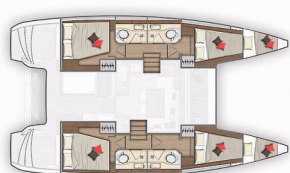

EuroYacht D.O.O. • Rudeška Cesta 238 • 10110 Zagreb • Hrvatska

Telefon: +385 99 433 5505

E-mail: info@euroyacht.hr

Web: www.euroyacht.hr